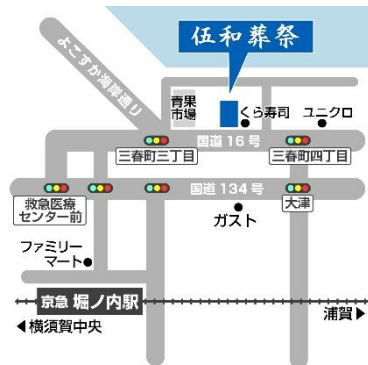

火葬場案内・施行スタッフ

諸手続き代行

行政等の手続代行その他

葬祭備品消耗品

ご逝去～葬儀までの間に使用される基本的な消耗品

- ・ご遺体の搬送料は、夜間の場合もしくは10km超の場合には別途差額のご料金を頂戴しております。
- ・宗教者にお渡しするお布施や、市にお支払いする火葬料などは上記に含まれておりません。
- ・ドライアイス処置料は1日1回必要となり上記は1日分のみ含まれます。
- ・ご自宅のご安置・ご出棺に関して、搬送困難と判断された場合（急階段、急こう配等）ご自宅の2階にご安置する場合は別途料金が発生する場合がございます。
- ・火葬場まで高速を利用する場合は別途高速代が発生いたします。